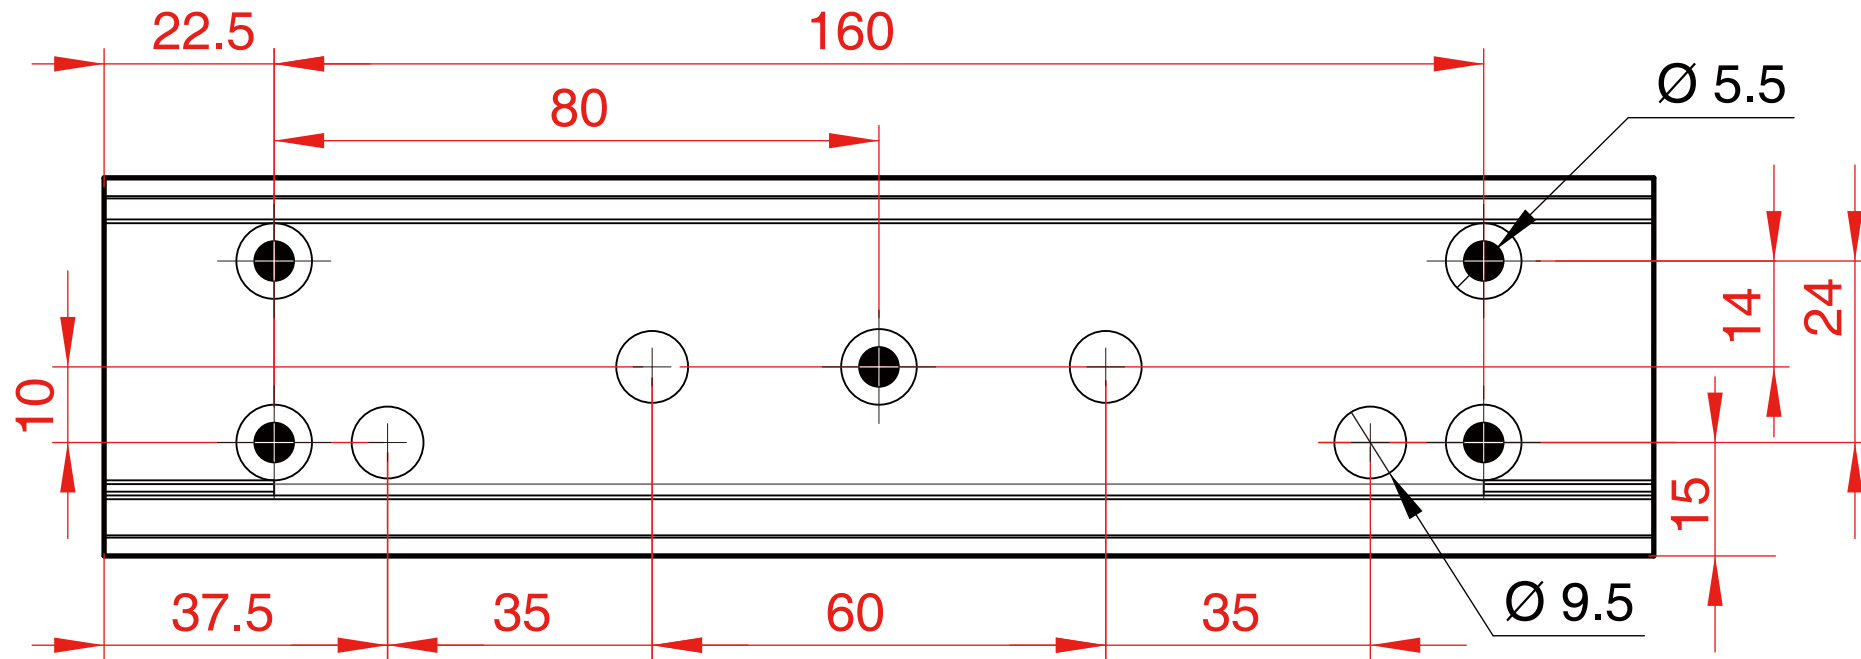

SOYAL[®] Installation Hole Template (Unit : mm)

V230321

AR-BE-180

Compatible Lock Body : AR-1207A/ AR-1207B

AR-BE-078

Compatible Strike plate:
AR-1207A/B / AR-1207A/B-F

AR-BE-240/ 242

Compatible Lock Body: AR-1207A-F/ AR-1207B-F