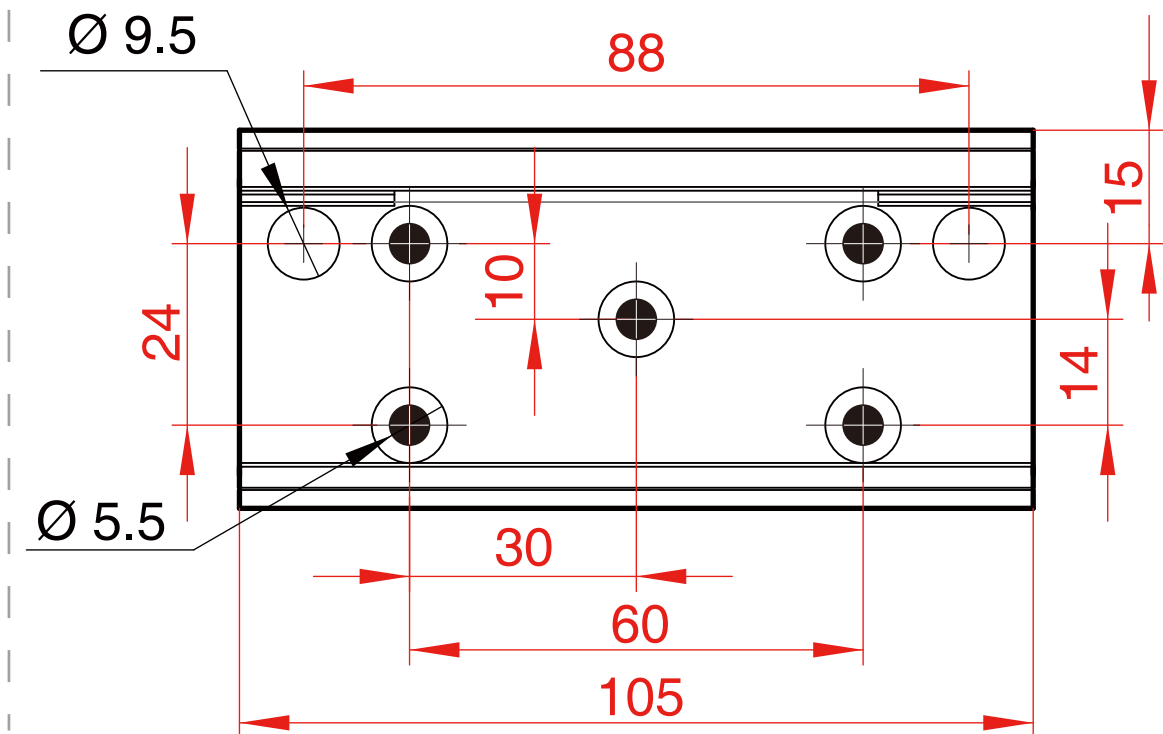

SOYAL[®] Installation Hole Template (Unit : mm)

V230321

AR-BE-180

Compatible Lock Body : AR-1207A/ AR-1207B

AR-BE-078

Compatible Strike plate:
AR-1207A/B / AR-1207A/B-F

AR-BE-240/ 242

Compatible Lock Body: AR-1207A-F/ AR-1207B-F