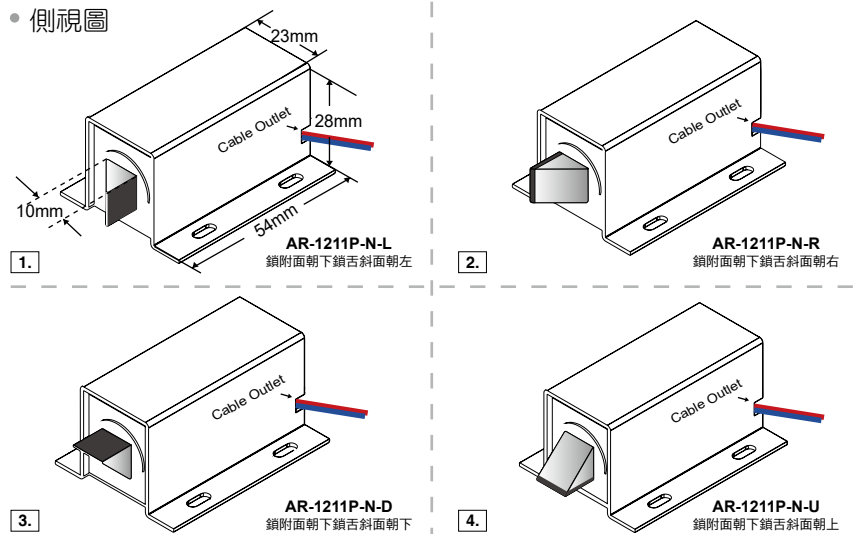

產品內容

AR-1211P【櫃子鎖】

① 主產品

產品規格

- 使用電壓：12VDC
- 工作電流：1A
- 工作溫度：-40°C ~ +50°C
- 通電形式：間斷(送電開)
- 鎖舌方向：鎖附面朝下鎖舌斜面朝右
- 插銷伸縮長度：10 mm
- 鎖體尺寸：54Lx41Wx28H (mm)
- 電源線長：200 mm (紅+ / 藍-)
- 允許連續供電最長時間：50 Sec.
- 使用次數：10萬次

產品特色

- 精巧設計，適用於各式門、窗、屜、箱、櫃，如：置物櫃、社區信箱、寄物櫃、配電箱、陳列櫃、保險櫃、等管理運用。
- 提昇居家安全，為父母把關，免於誤食/誤觸危險物品的傷害。

產品尺寸

• 下視圖

• 側視圖

產品安裝示意圖