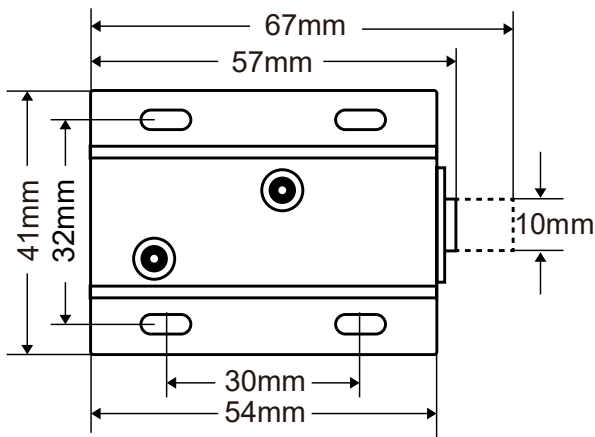

產品內容

AR-1211P【櫃子鎖】

① 主產品

產品規格

- 使用電壓：12VDC
- 工作電流：1A
- 工作溫度：-40°C ~ +50°C
- 通電形式：間斷(送電開)
- 鎖舌方向：鎖附面朝下鎖舌斜面朝右
- 插銷伸縮長度：10 mm
- 鎖體尺寸：54Lx41Wx28H (mm)
- 電源線長：200 mm (紅+ / 藍-)
- 允許連續供電最長時間：50 Sec.
- 使用次數：10萬次

產品特色

- 精巧設計，適用於各式門、窗、屜、箱、櫃，如：置物櫃、社區信箱、寄物櫃、配電箱、陳列櫃、保險櫃、等管理運用。
- 提昇居家安全，為父母把關，免於誤食/誤觸危險物品的傷害。

產品尺寸

• 下視圖