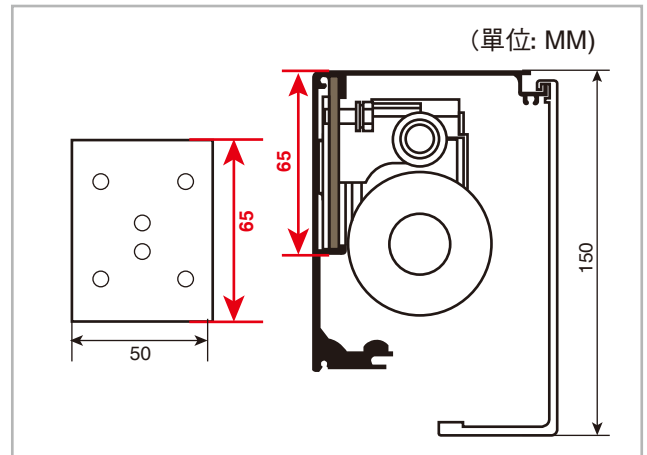

● 外型尺寸

鎖體尺寸	205Lx32Wx32H (mm)
鎖舌長度	16 mm
鎖體重量(g)	500g
固定片尺寸(mm)	AR-BA-5065: 50(W)x65(H)x2(D) AR-BA-5085: 50(W)x85(H)x2(D)
擋片尺寸(mm)	56(H)x31(W)x27(D)
L型支架尺寸(mm)	40(H)x15(W)x40(D)

商品選購說明

● 窄軌型--AR-1207A-36-5065

● 寬軌型--AR-1207A-36-5085

產品尺寸(mm)