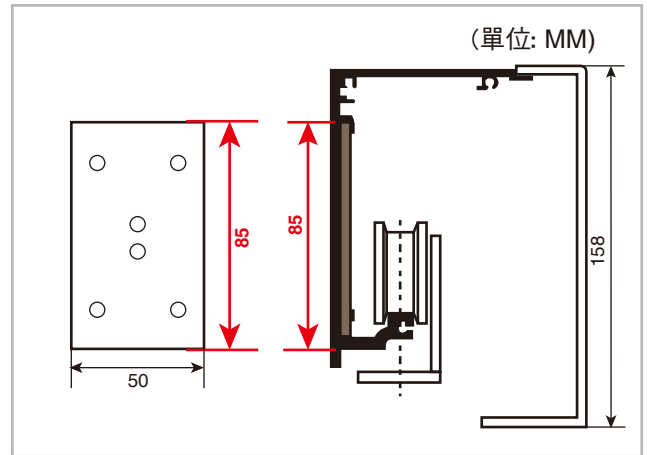

● 外型尺寸

鎖體尺寸	205Lx32Wx32H (mm)
鎖舌長度	16 mm
鎖體重量(g)	500g
固定片尺寸(mm)	AR-BA-5065: 50(W)x65(H)x2(D) AR-BA-5085: 50(W)x85(H)x2(D)
擋片尺寸(mm)	56(H)x31(W)x27(D)
L型支架尺寸(mm)	40(H)x15(W)x40(D)

商品選購說明

● 窄軌型--AR-1207A-36-5065

● 寬軌型--AR-1207A-36-5085

產品尺寸(mm)